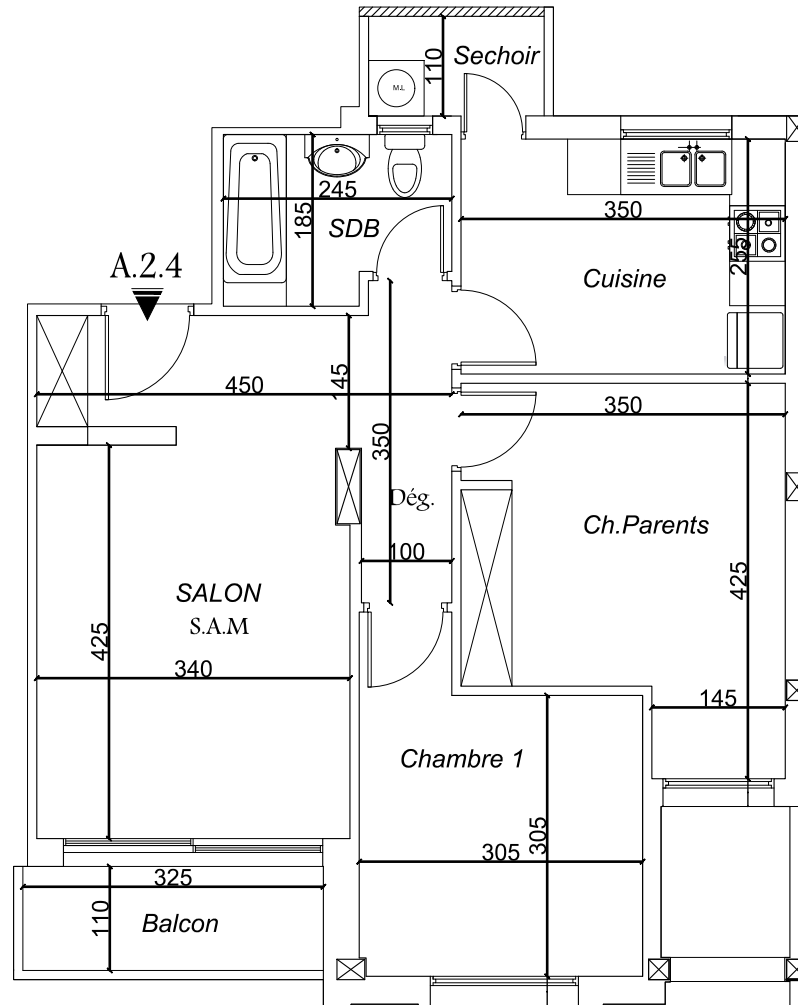

# AVIBUS Immobilière

PROJET:  
CONSTRUCTION D'UNE RESIDENCE A  
VOCATION D'HABITAT ET COMMERCE  
SIS A LA RUE DU CAMEROUN  
TUNIS- LA FAYETTE

2eme ETAGE Appartement: Type: **S+2**  
N° A.2.4

PLAN MASSE

**S+2**

DESIGNATION	SURFACE (m <sup>2</sup> ) APPROXIMATIVE
-------------	-----------------------------------------

SURFACE HORS OEUVRE	<b>79</b>
---------------------	-----------

Surf Partie commune :	<b>16</b>
-----------------------	-----------